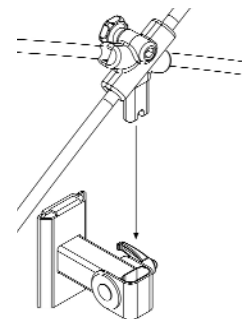

- Schwarze Randverstärkung – 5 cm – für einen sauberen Bildabschluss, die Projektion wirkt kontrastreicher
- Robuste schwarze Nylon-Tasche im Lieferumfang

Bildwandfläche

- Aufprojektion, **Typ D**
- Leuchtdichtefaktor nach DIN 19045, ca. 1,2
- Mattweiß, auf Folienbasis
- Rückseite: grau

Zubehör

Wandhalterung optional
Art.-Nr. 13309

€ 39,-

Halterung für
Wandmontage

Außenmaß ca. B/H in cm inkl. schw. Rand (5 cm)	Diagonale cm/inch	Gewicht ca. in kg	Art.-Nr.	Preis €
Videoformat 4:3				
180 x 135	225/88,6	5,3	13301	245,-
200 x 150	250/98,4	5,8	13302	299,-
240 x 183	302/119	6	13303	398,-
Kinoformat 16:9				
180 x 101	207/81,5	4,8	13306	229,-
200 x 113	230/90,5	5,1	13307	279,-
240 x 140	278/109	6	13308	378,-