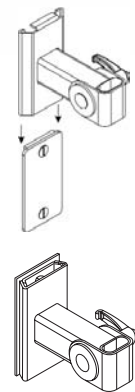

in zwei Formaten
erhältlich:
4:3 und 16:9

Einzigartig: easyfixx comfort – die ideale Lösung für den mobilen Einsatz

Highlights

- Revolutionäre Entwicklung im Bereich der mobilen Bildwände
- Konkurrenzlos leicht: max. 3.000 g
- Ultramobil: kompakte Maße und im Handumdrehen aufgebaut dank eines einfachen Stecksystems
- Perfekte Planlage der Bildwandfläche durch speziellen Spannmechanismus
- Teleskopische Höhenverstellung
- Platz sparend: bei Aufbau, Transport und Lagerung
- 4-Punkt-Standfuß für kleinste Stellfläche und gute Stabilität

- Schwarze Randverstärkung – 5 cm – für einen sauberen Bildabschluss, die Projektion wirkt kontrastreicher
- Robuste schwarze Nylon-Tasche im Lieferumfang

Bildwandfläche

- Aufprojektion, **Typ D**
- Leuchtdichtefaktor nach DIN 19045, ca. 1,2
- Mattweiß, auf Folienbasis
- Rückseite: grau

Zubehör

Wandhalterung optional
Art.-Nr. 13309

€ 39,-

Halterung für
Wandmontage

Außenmaß ca. B/H in cm inkl. schw. Rand (5 cm)	Diagonale cm/inch	Gewicht ca. in kg	Art.-Nr.	Preis €
Videoformat 4:3				
180 x 135	225/88,6	5,3	13301	245,-
200 x 150	250/98,4	5,8	13302	299,-
240 x 183	302/119	6	13303	398,-
Kinoformat 16:9				
180 x 101	207/81,5	4,8	13306	229,-
200 x 113	230/90,5	5,1	13307	279,-
240 x 140	278/109	6	13308	378,-