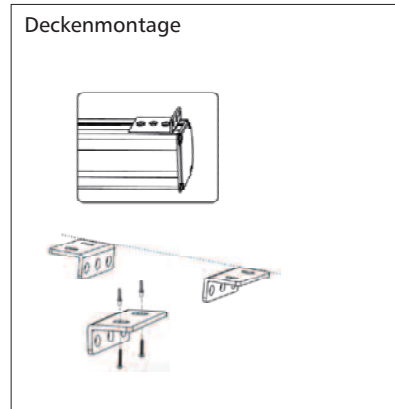

Einbau

Formate, Technische Daten

	Format (cm) H x B	Art.-Nr.	Gehäuse- länge über alles (cm)	Gehäuse- höhe über alles (mm)	Gehäuse- tiefe (mm)	Ge- wicht (kg)	Schwarze Umran- dung re/li (cm)	Schwarze Umran- dung oben/unten (cm)
1:1 Standard – zzgl. schwarzen Seitenrändern								
70"	178 x 178	43FA-M070-070-IR	204	83	76	10,8	2,3	8/5
84"	203 x 203	43FA-M084-084-IR	234,4	83	76	12,4	5	8/5
4:3 Video – zzgl. schwarzen Seitenrändern								
84"	128 x 171	43FA-M084-IR	202,4	83	76	10,3	5	8/5
100"	152 x 203	43FA-M100-IR	234,4	83	76	12,5	5	8/5
120"	180 x 240	43FA-M120-IR	271,4	83	76	14,0	5	8/5
16:9 HDTV – zzgl. schwarzen Seitenrändern + 40cm schwarzer Drop								
92"	114 x 203	43FA-M092X-IR	234,4	83	76	11,8	5	40/5
106"	132 x 234	43FA-M106X-IR	264,8	83	76	13,3	5	40/5
136"	169 x 300	43FA-M136X-IR	332,4	126	119	33,6	5	40/8

Zubehör (im Lieferumfang)

- Wand-/ Deckenmontagewinkel
- Halterung für hängende Montage
- IR-Empfänger integriert im Gehäuse
- IR-Fernbedienung
- Anschlußkabel mit Netzstecker

Alle Maße und Gewichte sind Zirka-Angaben.

Technische Änderungen vorbehalten