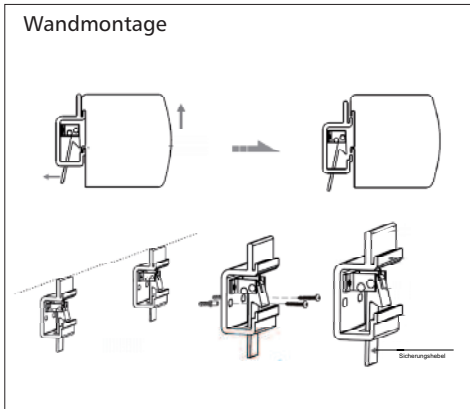

Einbau

Formate, Technische Daten

	Format (cm) H x B	Art.-Nr.	Gehäuse- länge über alles (cm)	Gehäuse- höhe über alles (mm)	Gehäuse- tiefe (mm)	Ge- wicht (kg)	Schwarze Umran- dung re/li (cm)	Schwarze Umran- dung oben/unten (cm)
1:1 Standard – zzgl. schwarzen Seitenrändern								
70"	178 x 178	43FA-M070-070-IR	204	83	76	10,8	2,3	8/5
84"	203 x 203	43FA-M084-084-IR	234,4	83	76	12,4	5	8/5
4:3 Video – zzgl. schwarzen Seitenrändern								
84"	128 x 171	43FA-M084-IR	202,4	83	76	10,3	5	8/5
100"	152 x 203	43FA-M100-IR	234,4	83	76	12,5	5	8/5
120"	180 x 240	43FA-M120-IR	271,4	83	76	14,0	5	8/5
16:9 HDTV – zzgl. schwarzen Seitenrändern + 40cm schwarzer Drop								
92"	114 x 203	43FA-M092X-IR	234,4	83	76	11,8	5	40/5
106"	132 x 234	43FA-M106X-IR	264,8	83	76	13,3	5	40/5
136"	169 x 300	43FA-M136X-IR	332,4	126	119	33,6	5	40/8

Zubehör (im Lieferumfang)

- Wand-/ Deckenmontagewinkel
- Halterung für hängende Montage
- IR-Empfänger integriert im Gehäuse
- IR-Fernbedienung
- Anschlußkabel mit Netzstecker

Alle Maße und Gewichte sind Zirka-Angaben.

Technische Änderungen vorbehalten