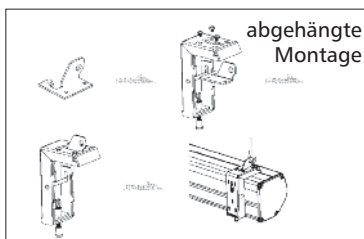

Bildwandtuch

MATTE WHITE

Ausschreibungstext

Bildwand mit manuellem Auszug, vorbereitet für Wand- oder Deckenmontage.

Aufrollmechanismus mit Geschwindigkeitskontrolle zieht nach manueller Auslösung durch kurzes Ziehen das Tuch automatisch ein.

Gainfaktor 1,0 – Betrachtungswinkel $\pm 50^\circ$

Größe: _____ x _____ cm, H x B;

Wie Fabrikat:

COMM-TEC

Type: WallMaster II Deluxe

Einbau

Formate, Technische Daten

	Format (cm) H x B	Art.-Nr.	Gehäuse- länge über alles (cm)	Gehäuse- höhe über alles (mm)	Gehäuse- tiefe (mm)	Ge- wicht (kg)	Schwarze Umran- dung re/li (cm)	Schwarze Umran- dung oben/unten (cm)
1:1 Standard – zzgl. schwarzen Seitenrändern								
70"	178 x 178	43FA-P070-070-SC	190,0	93	79	10,5	2,3	8/3,5
84"	203 x 203	43FA-P080-080-SC	220,4	93	79	12,4	5	8/4
96"	234 x 234	43FA-P096-096-SC	250,9	96	91	14,4	4,7	8/4
4:3 Video – zzgl. schwarzen Seitenrändern								
84"	128 x 171	43FA-P084-SC	186,4	93	79	8,5	4	8/3,5
100"	152 x 203	43FA-P100-SC	220,4	93	79	12,5	5	8/6
120"	176 x 234	43FA-P120-SC	250,8	93	79	13	5	8/4
16:9 HDTV – zzgl. schwarzen Seitenrändern + 50cm schwarzer Drop								
92"	114 x 203	43FA-P92-SC	220,4	93	79	10,0	5	50/6
106"	132 x 234	43FA-P106-SC	250,8	93	79	11,8	4,7	50/4

Zubehör (im Lieferumfang)

- Wand-/ Deckenmontagewinkel
- Halter für hängende Montage
- Montagezubehör

Alle Maße und Gewichte sind Zirka-Angaben.

Technische Änderungen vorbehalten