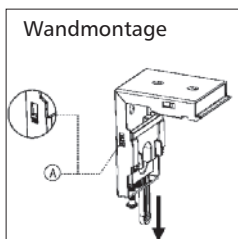

Bildfläche kann stufenlos in der Höhe eingestellt werden. Projektionsfläche mit schwarzer Umrandung.

Gehäuse ist aus Aluminiumlegierung im Vierkant-Profil, Farbe: weiß

Bildwandtuch Mattweiß

Mattweiße Oberfläche auf Glasfasergebeträger, verzugsfrei, abwaschbar, alterungsbeständig, lichtdicht und schwer entflammbar.

Gainfaktor 1,0 – Betrachtungswinkel $\pm 50^\circ$

Größe: _____ x _____ cm, H x B;

Wie Fabrikat:

COMM-TEC

Type: WallMaster II Deluxe

Einbau

Formate, Technische Daten

	Format (cm) H x B	Art.-Nr.	Gehäuse- länge über alles (cm)	Gehäuse- höhe über alles (mm)	Gehäuse- tiefe (mm)	Ge- wicht (kg)	Schwarze Umran- dung re/li (cm)	Schwarze Umran- dung oben/unten (cm)
1:1 Standard – zzgl. schwarzen Seitenrändern								
70"	178 x 178	43FA-P070-070-SC	190,0	93	79	10,5	2,3	8/3,5
84"	203 x 203	43FA-P080-080-SC	220,4	93	79	12,4	5	8/4
96"	234 x 234	43FA-P096-096-SC	250,9	96	91	14,4	4,7	8/4
4:3 Video – zzgl. schwarzen Seitenrändern								
84"	128 x 171	43FA-P084-SC	186,4	93	79	8,5	4	8/3,5
100"	152 x 203	43FA-P100-SC	220,4	93	79	12,5	5	8/6
120"	176 x 234	43FA-P120-SC	250,8	93	79	13	5	8/4
16:9 HDTV – zzgl. schwarzen Seitenrändern + 50cm schwarzer Drop								
92"	114 x 203	43FA-P92-SC	220,4	93	79	10,0	5	50/6
106"	132 x 234	43FA-P106-SC	250,8	93	79	11,8	4,7	50/4

Zubehör (im Lieferumfang)

- Wand-/ Deckenmontagewinkel
- Halter für hängende Montage
- Montagezubehör

Alle Maße und Gewichte sind Zirka-Angaben.

Technische Änderungen vorbehalten