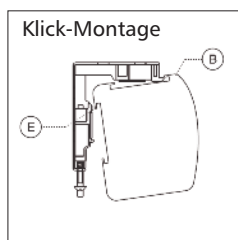

Gainfaktor 1,0 – Betrachtungswinkel $\pm 50^\circ$

Größe: _____ x _____ cm, H x B;

Wie Fabrikat:

COMM-TEC

Type: WallMaster II Deluxe

Einbau

Formate, Technische Daten

	Format (cm) H x B	Art.-Nr.	Gehäuse- länge über alles (cm)	Gehäuse- höhe über alles (mm)	Gehäuse- tiefe (mm)	Ge- wicht (kg)	Schwarze Umran- dung re/li (cm)	Schwarze Umran- dung oben/unten (cm)
1:1 Standard – zzgl. schwarzen Seitenrändern								
70"	178 x 178	43FA-P070-070-SC	190,0	93	79	10,5	2,3	8/3,5
84"	203 x 203	43FA-P080-080-SC	220,4	93	79	12,4	5	8/4
96"	234 x 234	43FA-P096-096-SC	250,9	96	91	14,4	4,7	8/4
4:3 Video – zzgl. schwarzen Seitenrändern								
84"	128 x 171	43FA-P084-SC	186,4	93	79	8,5	4	8/3,5
100"	152 x 203	43FA-P100-SC	220,4	93	79	12,5	5	8/6
120"	176 x 234	43FA-P120-SC	250,8	93	79	13	5	8/4
16:9 HDTV – zzgl. schwarzen Seitenrändern + 50cm schwarzer Drop								
92"	114 x 203	43FA-P92-SC	220,4	93	79	10,0	5	50/6
106"	132 x 234	43FA-P106-SC	250,8	93	79	11,8	4,7	50/4

Zubehör (im Lieferumfang)

- Wand-/ Deckenmontagewinkel
- Halter für hängende Montage
- Montagezubehör

Alle Maße und Gewichte sind Zirka-Angaben.

Technische Änderungen vorbehalten