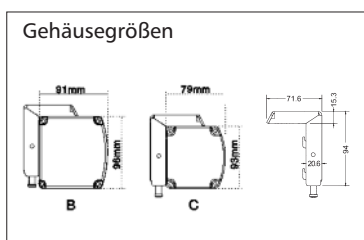

Gainfaktor 1,0 – Betrachtungswinkel $\pm 50^\circ$

Größe: _____ x _____ cm, H x B;

Wie Fabrikat:

COMM-TEC

Type: WallMaster II Deluxe

Einbau

Formate, Technische Daten

	Format (cm) H x B	Art.-Nr.	Gehäuse- länge über alles (cm)	Gehäuse- höhe über alles (mm)	Gehäuse- tiefe (mm)	Ge- wicht (kg)	Schwarze Umran- dung re/li (cm)	Schwarze Umran- dung oben/unten (cm)
1:1 Standard – zzgl. schwarzen Seitenrändern								
70"	178 x 178	43FA-P070-070-SC	190,0	93	79	10,5	2,3	8/3,5
84"	203 x 203	43FA-P080-080-SC	220,4	93	79	12,4	5	8/4
96"	234 x 234	43FA-P096-096-SC	250,9	96	91	14,4	4,7	8/4
4:3 Video – zzgl. schwarzen Seitenrändern								
84"	128 x 171	43FA-P084-SC	186,4	93	79	8,5	4	8/3,5
100"	152 x 203	43FA-P100-SC	220,4	93	79	12,5	5	8/6
120"	176 x 234	43FA-P120-SC	250,8	93	79	13	5	8/4
16:9 HDTV – zzgl. schwarzen Seitenrändern + 50cm schwarzer Drop								
92"	114 x 203	43FA-P92-SC	220,4	93	79	10,0	5	50/6
106"	132 x 234	43FA-P106-SC	250,8	93	79	11,8	4,7	50/4

Zubehör (im Lieferumfang)

- Wand-/ Deckenmontagewinkel
- Halter für hängende Montage
- Montagezubehör

Alle Maße und Gewichte sind Zirka-Angaben.

Technische Änderungen vorbehalten