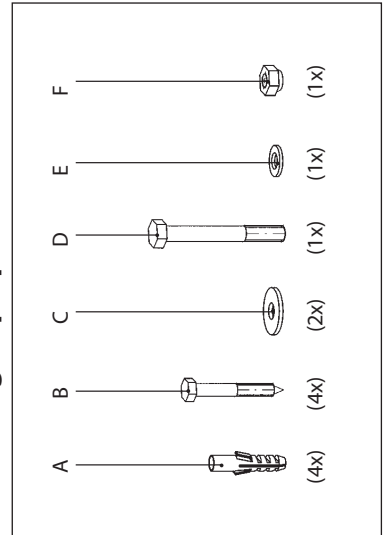

Mounting Equipment