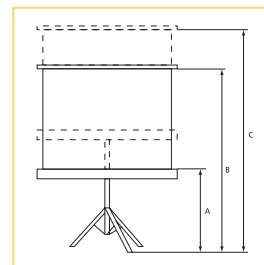

Fußbediente Stativentriegelung.

Einfach bedienbarer Handgriff für die Einstellung der Höhe und Bildformate.

Wahlmöglichkeiten

- ▶ Tuchsorten Mattweiß S und Datalux S.

▲ Professionelle Projektionswand mit Stativ und OHP Keystone-Bügel.

Technische Eigenschaften

- ▶ Die Projecta-Produkte erfüllen die strengsten Qualitäts- und Sicherheitsauflagen in Europa und werden mit CE-Prüfzeichen geliefert.
- ▶ Projecta lässt die Qualität ihrer Produkte im Rahmen des TÜV/GS-Programms überwachen.
- ▶ Gehäuse (68x68 mm) aus Stahl, Innenseite verzinkt und Außenseite Dunkelgrau (RAL 7021) pulverlackiert, mit schlagfesten Kunststoffkappen.
- ▶ Rundes, verchromtes Stahlgestänge, Länge OHP Keystone-Bügel 30 cm.
- ▶ Mattweiß S: Doppelseitig laminiertes Vinyl auf Glasgewebematerial mit schwarzer Rückseite; Reflexionswert 1,5, Sichtwinkel 50° L/R, Gewicht ca. 425 g/m² und Dicke ca. 0,34 mm.
- ▶ Datalux S: Doppelseitig laminiertes Vinyl auf Glasgewebematerial mit schwarzer Rückseite; erhöhter Reflexionswert 1,5, Sichtwinkel 35° L/R, Gewicht ca. 425 g/m² und Dicke ca. 0,35 mm.
- ▶ Projektionstuch/-tücher erfüllt/erfüllen die Auflagen für Brandschutz bei Baustoffen und Bauteilen.
- ▶ Standardbildformat (1:1) hat auf der linken/rechten Seite einen schwarzen Rand (2,5 cm breit).

Zubehör

- ▶ Hülle zum Schutz der Stativleinwand beim Transport und vor Staub.
10830043 Wandbreite 145 cm
10830044 Wandbreite 160 cm
10830045 Wandbreite 180 cm
10830046 Wandbreite 200 cm

Bildformate	Außenmaße HxB cm	Nutzmaße HxB cm	Transportlänge in cm	Nettogewicht in kg	Tuchsorten		(A) Unterseite Sichtfläche in cm	(B) Min. Höhe in cm	(C) Max. Höhe in cm
					Mattweiß S Art-Nr.	Datalux S Art-Nr.			
1:1	145x145	140x140	155	10	10400044	10400043	62-97	202	237
	160x160	151x151	168	11	10400046	10400045	62-114	213	265
	180x180	173x173	188	12	10400048	10400047	62-132	235	305
	200x200	195x195	210	14	10400052	10400053	62-110	257	305