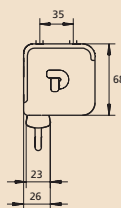

## Compact manual

- ▶ Kompaktes Gehäuse aus 0,9 mm starkem Stahl, weiß (RAL 9016), pulverbeschichtet.

Außen- maßen in cm	Nutz- maßen in cm	Größen			kg
		L1 mm	L2 mm	L3 mm	
<b>Compact manual - Format 1:1</b>					
160x160	151x151	1711	1689	1620	10
180x180	173x173	1911	1889	1820	12
200x200	195x195	2131	2109	2040	14

## ProScreen

- ▶ Kompaktes Gehäuse aus 0,9 mm starkem Stahl, weiß (RAL 9016), pulverbeschichtet.
- ▶ Rollwellendurchmesser 63 mm.

Afmattinnen

Außen- maßen in cm	Nutz- maßen in cm	Größen			kg
		L1 mm	L2 mm	L3 mm	
<b>ProScreen - Format 1:1</b>					
160x160	151x151	1711	1689	1620	10
180x180	173x173	1911	1889	1820	12
200x200	195x195	2131	2109	2040	14
240x240	235x235	2531	2509	2440	17

<b>ProScreen - Format 4:3</b>					
138x180	126x168	1911	1889	1820	11
153x200	143x190	2131	2109	2040	13
183x240	173x230	2531	2509	2440	16
213x280	203x270	2931	2909	2840	19

<b>ProScreen - Format 16:9</b>					
117x200	107x190	2131	2109	2040	12
139x240	129x230	2531	2509	2440	15

## SlimScreen

- ▶ Kompaktes Gehäuse aus 0,9 mm starkem Stahl, weiß (RAL 9016), pulverbeschichtet.
- ▶ Rollwellendurchmesser 35 mm.

Außen- maßen in cm	Nutz- maßen in cm	Größen			kg
		L1 mm	L2 mm	L3 mm	
<b>SlimScreen - Format 1:1</b>					
125x125	120x120	1380	1358	1282	5
160x160	151x151	1718	1696	1620	7
180x180	173x173	1918	1896	1820	8