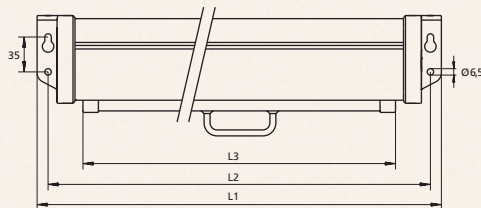

## ProScreen

- ▶ Kompaktes Gehäuse aus 0,9 mm starkem Stahl, weiß (RAL 9016), pulverbeschichtet.
- ▶ Rollwellendurchmesser 63 mm.

Afmattinnen

Außen- maßen in cm	Nutz- maßen in cm	Größen			kg
		L1 mm	L2 mm	L3 mm	
<b>ProScreen - Format 1:1</b>					
160x160	151x151	1711	1689	1620	10
180x180	173x173	1911	1889	1820	12
200x200	195x195	2131	2109	2040	14
240x240	235x235	2531	2509	2440	17

<b>ProScreen - Format 4:3</b>					
138x180	126x168	1911	1889	1820	11
153x200	143x190	2131	2109	2040	13
183x240	173x230	2531	2509	2440	16
213x280	203x270	2931	2909	2840	19

<b>ProScreen - Format 16:9</b>					
117x200	107x190	2131	2109	2040	12
139x240	129x230	2531	2509	2440	15

## SlimScreen

- ▶ Kompaktes Gehäuse aus 0,9 mm starkem Stahl, weiß (RAL 9016), pulverbeschichtet.
- ▶ Rollwellendurchmesser 35 mm.

Außen- maßen in cm	Nutz- maßen in cm	Größen			kg
		L1 mm	L2 mm	L3 mm	
<b>SlimScreen - Format 1:1</b>					
125x125	120x120	1380	1358	1282	5
160x160	151x151	1718	1696	1620	7
180x180	173x173	1918	1896	1820	8