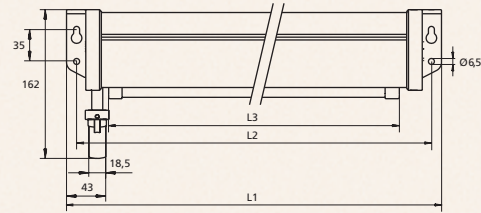

## Compact manual

- ▶ Kompaktes Gehäuse aus 0,9 mm starkem Stahl, weiß (RAL 9016), pulverbeschichtet.

Außen- maßen in cm	Nutz- maßen in cm	Größen			kg
		L1 mm	L2 mm	L3 mm	
<b>Compact manual - Format 1:1</b>					
160x160	151x151	1711	1689	1620	10
180x180	173x173	1911	1889	1820	12
200x200	195x195	2131	2109	2040	14

## ProScreen

- ▶ Kompaktes Gehäuse aus 0,9 mm starkem Stahl, weiß (RAL 9016), pulverbeschichtet.
- ▶ Rollwellendurchmesser 63 mm.

Afmattinnen

Außen- maßen in cm	Nutz- maßen in cm	Größen			kg
		L1 mm	L2 mm	L3 mm	
<b>ProScreen - Format 1:1</b>					
160x160	151x151	1711	1689	1620	10
180x180	173x173	1911	1889	1820	12
200x200	195x195	2131	2109	2040	14
240x240	235x235	2531	2509	2440	17

## SlimScreen

- ▶ Kompaktes Gehäuse aus 0,9 mm starkem Stahl, weiß (RAL 9016), pulverbeschichtet.
- ▶ Rollwellendurchmesser 35 mm.

Außen- maßen in cm	Nutz- maßen in cm	Größen			kg
		L1 mm	L2 mm	L3 mm	
<b>SlimScreen - Format 1:1</b>					
125x125	120x120	1380	1358	1282	5
160x160	151x151	1718	1696	1620	7
180x180	173x173	1918	1896	1820	8

<b>SlimScreen - Format 4:3</b>					
123x160	109x146	1718	1696	1620	6
138x180	126x168	1918	1896	1820	7

<b>SlimScreen - Format 16:9</b>					
90x160	82x146	1718	1696	1620	5
102x180	95x168	1918	1896	1820	6