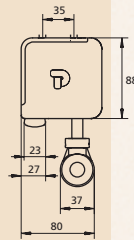

## Compact manual

- ▶ Kompaktes Gehäuse aus 0,9 mm starkem Stahl, weiß (RAL 9016), pulverbeschichtet.

Außen- maßen in cm	Nutz- maßen in cm	Größen			kg
		L1 mm	L2 mm	L3 mm	
<b>Compact manual - Format 1:1</b>					
160x160	151x151	1711	1689	1620	10
180x180	173x173	1911	1889	1820	12
200x200	195x195	2131	2109	2040	14

## ProScreen

- ▶ Kompaktes Gehäuse aus 0,9 mm starkem Stahl, weiß (RAL 9016), pulverbeschichtet.
- ▶ Rollwellendurchmesser 63 mm.

Afmattinnen

Außen- maßen in cm	Nutz- maßen in cm	Größen			kg
		L1 mm	L2 mm	L3 mm	
<b>ProScreen - Format 1:1</b>					
160x160	151x151	1711	1689	1620	10
180x180	173x173	1911	1889	1820	12
200x200	195x195	2131	2109	2040	14
240x240	235x235	2531	2509	2440	17

## SlimScreen

- ▶ Kompaktes Gehäuse aus 0,9 mm starkem Stahl, weiß (RAL 9016), pulverbeschichtet.
- ▶ Rollwellendurchmesser 35 mm.

Außen- maßen in cm	Nutz- maßen in cm	Größen			kg
		L1 mm	L2 mm	L3 mm	
<b>SlimScreen - Format 1:1</b>					
125x125	120x120	1380	1358	1282	5
160x160	151x151	1718	1696	1620	7
180x180	173x173	1918	1896	1820	8