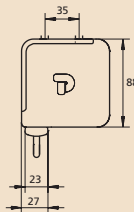

## Compact manual

- ▶ Kompaktes Gehäuse aus 0,9 mm starkem Stahl, weiß (RAL 9016), pulverbeschichtet.

Außen- maßen in cm	Nutz- maßen in cm	Größen			kg
		L1 mm	L2 mm	L3 mm	
<b>Compact manual - Format 1:1</b>					
160x160	151x151	1711	1689	1620	10
180x180	173x173	1911	1889	1820	12
200x200	195x195	2131	2109	2040	14

## ProScreen

- ▶ Kompaktes Gehäuse aus 0,9 mm starkem Stahl, weiß (RAL 9016), pulverbeschichtet.
- ▶ Rollwellendurchmesser 63 mm.

Afmattinnen

Außen- maßen in cm	Nutz- maßen in cm	Größen			kg
		L1 mm	L2 mm	L3 mm	
<b>ProScreen - Format 1:1</b>					
160x160	151x151	1711	1689	1620	10
180x180	173x173	1911	1889	1820	12
200x200	195x195	2131	2109	2040	14
240x240	235x235	2531	2509	2440	17

## SlimScreen

- ▶ Kompaktes Gehäuse aus 0,9 mm starkem Stahl, weiß (RAL 9016), pulverbeschichtet.
- ▶ Rollwellendurchmesser 35 mm.

Außen- maßen in cm	Nutz- maßen in cm	Größen			kg
		L1 mm	L2 mm	L3 mm	
<b>SlimScreen - Format 1:1</b>					
125x125	120x120	1380	1358	1282	5
160x160	151x151	1718	1696	1620	7
180x180	173x173	1918	1896	1820	8

<b>SlimScreen - Format 4:3</b>					
123x160	109x146	1718	1696	1620	6
138x180	126x168	1918	1896	1820	7

<b>SlimScreen - Format 16:9</b>					
90x160	82x146	1718	1696	1620	5
102x180	95x168	1918	1896	1820	6